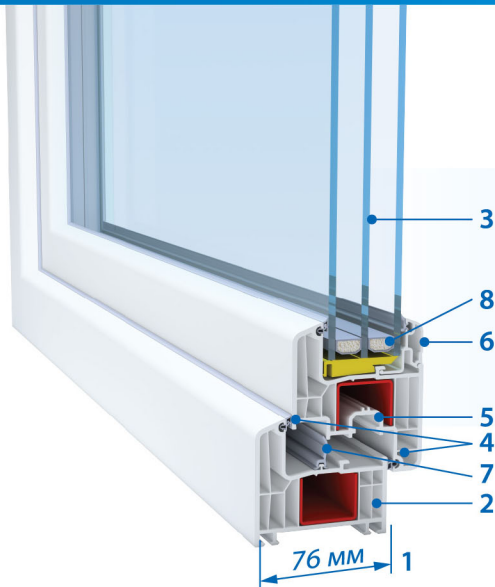

ОКНА ДЕКЁНИНК. Комфорт в каждом доме

Профильная система **ФАВОРИТ СПЭЙС**

СОВЕРШЕННЫЙ ДИЗАЙН

УНИКАЛЬНЫЕ ТЕХНОЛОГИИ

ГАРАНТИЯ ЭНЕРГОСБЕРЕЖЕНИЯ

Ширина профиля	76 мм
Количество камер	6
Количество притворов	3
Ширина стеклопакета	до 49 мм
Цвет и материал уплотнителя	серый, ТПЭ
Сопrotивление теплопередаче	0,87 м²С°/Вт